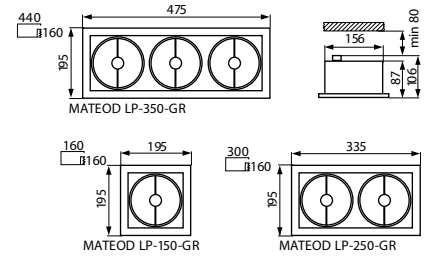

MATEO DLP

Süllyesztett lámpatest

MATEO DLP-250-GR

MATEO DLP-350-GR

MATEO DLP-150-GR

Kanlux

EAN

MATEO DLP-150-GR	4960	5905339049605	szürke	max 50
MATEO DLP-250-GR	4961	5905339049612	szürke	2 x max 50
MATEO DLP-350-GR	4962	5905339049629	szürke	3 x max 50

- lámpatest és keret: acéllemez
- reflektor: alumínium

A lámpatest energiaosztálya: **A++ - E**

HIMA MCOB

LED MCOB süllyesztett lámpatest

Kanlux

EAN

HIMA MCOB 30W-NW-W	22840	5905339228406	fehér
--------------------	--------------	---------------	-------

- ház: fémtövezet
- védőüveg: edzett üveg
- tartalmazza a működtetőt
- állítható dőlésszög

A lámpatest energiaosztálya: **A++ - A**