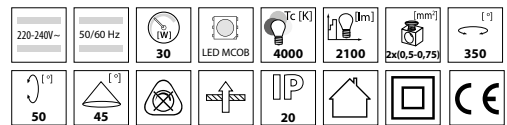

MATEO DLP

Süllyesztett lámpatest

MATEO DLP-250-GR

MATEO DLP-350-GR

MATEO DLP-150-GR

Kanlux

EAN

MATEO DLP-150-GR	4960	5905339049605	szürke	max 50
MATEO DLP-250-GR	4961	5905339049612	szürke	2 x max 50
MATEO DLP-350-GR	4962	5905339049629	szürke	3 x max 50

- lámpatest és keret: acéllemez
- reflektor: alumínium

A lámpatest energiaosztálya: **A++ - E**

HIMA MCOB

LED MCOB süllyesztett lámpatest

Kanlux

EAN

HIMA MCOB 30W-NW-W	22840	5905339228406	fehér
--------------------	--------------	---------------	-------

- ház: fémtövezet
- védőüveg: edzett üveg
- tartalmazza a működtetőt
- állítható dőlésszög

A lámpatest energiaosztálya: **A++ - A**