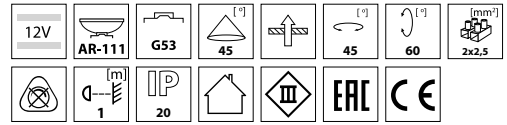

MATEO DLP

Süllyesztett lámpatest

MATEO DLP-250-GR

MATEO DLP-350-GR

MATEO DLP-150-GR

Kanlux

EAN

MATEO DLP-150-GR	4960	5905339049605	szürke	max 50
MATEO DLP-250-GR	4961	5905339049612	szürke	2 x max 50
MATEO DLP-350-GR	4962	5905339049629	szürke	3 x max 50

- lámpatest és keret: acéllemez
- reflektor: alumínium

A lámpatest energiaosztálya: **A++ - E**

HIMA MCOB

LED MCOB süllyesztett lámpatest

Kanlux

EAN

HIMA MCOB 30W-NW-W	22840	5905339228406	fehér
--------------------	--------------	---------------	-------

- ház: fémtövezet
- védőüveg: edzett üveg
- tartalmazza a működtetőt
- állítható dőlésszög

A lámpatest energiaosztálya: **A++ - A**